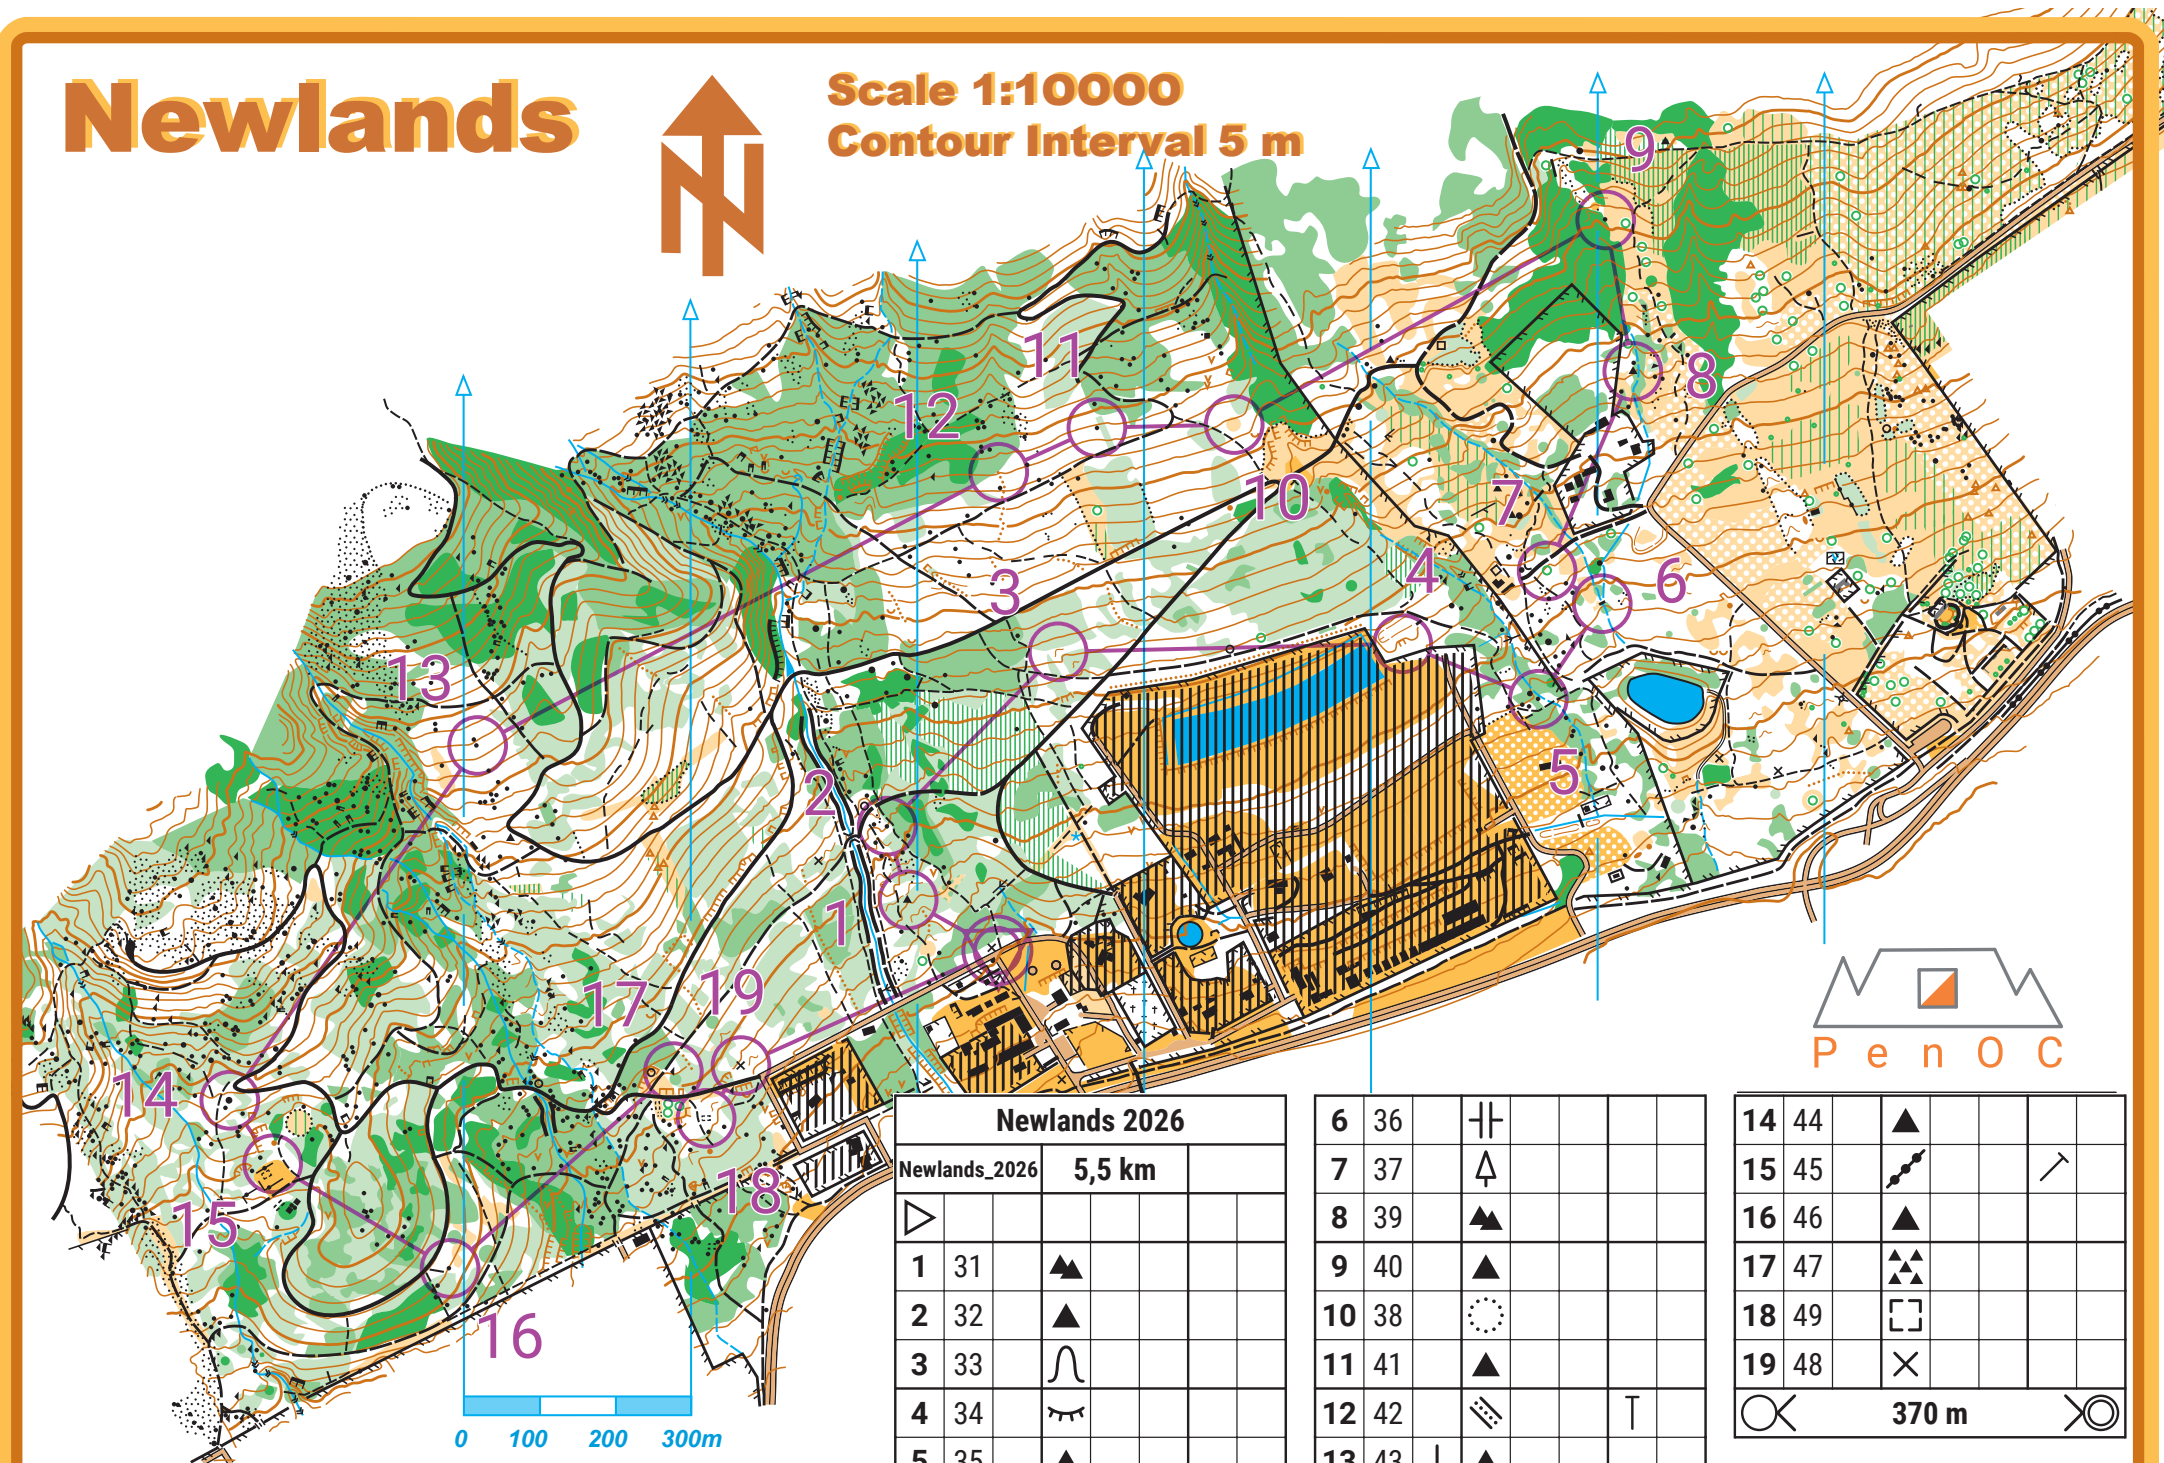

Newlands

Scale 1:10000
Contour Interval 5 m

Newlands 2026		
Newlands_2026	5,5 km	
▷		
1	31	▲
2	32	▲
3	33	∩
4	34	∪
5	35	▲

6	36	⊥		
7	37	↑		
8	39	▲		
9	40	▲		
10	38	⊙		
11	41	▲		
12	42	▨		⊥
13	43	↓	▲	

14	44	▲		
15	45	↗		↘
16	46	▲		
17	47	▲▲		
18	49	□		
19	48	×		
		370 m		